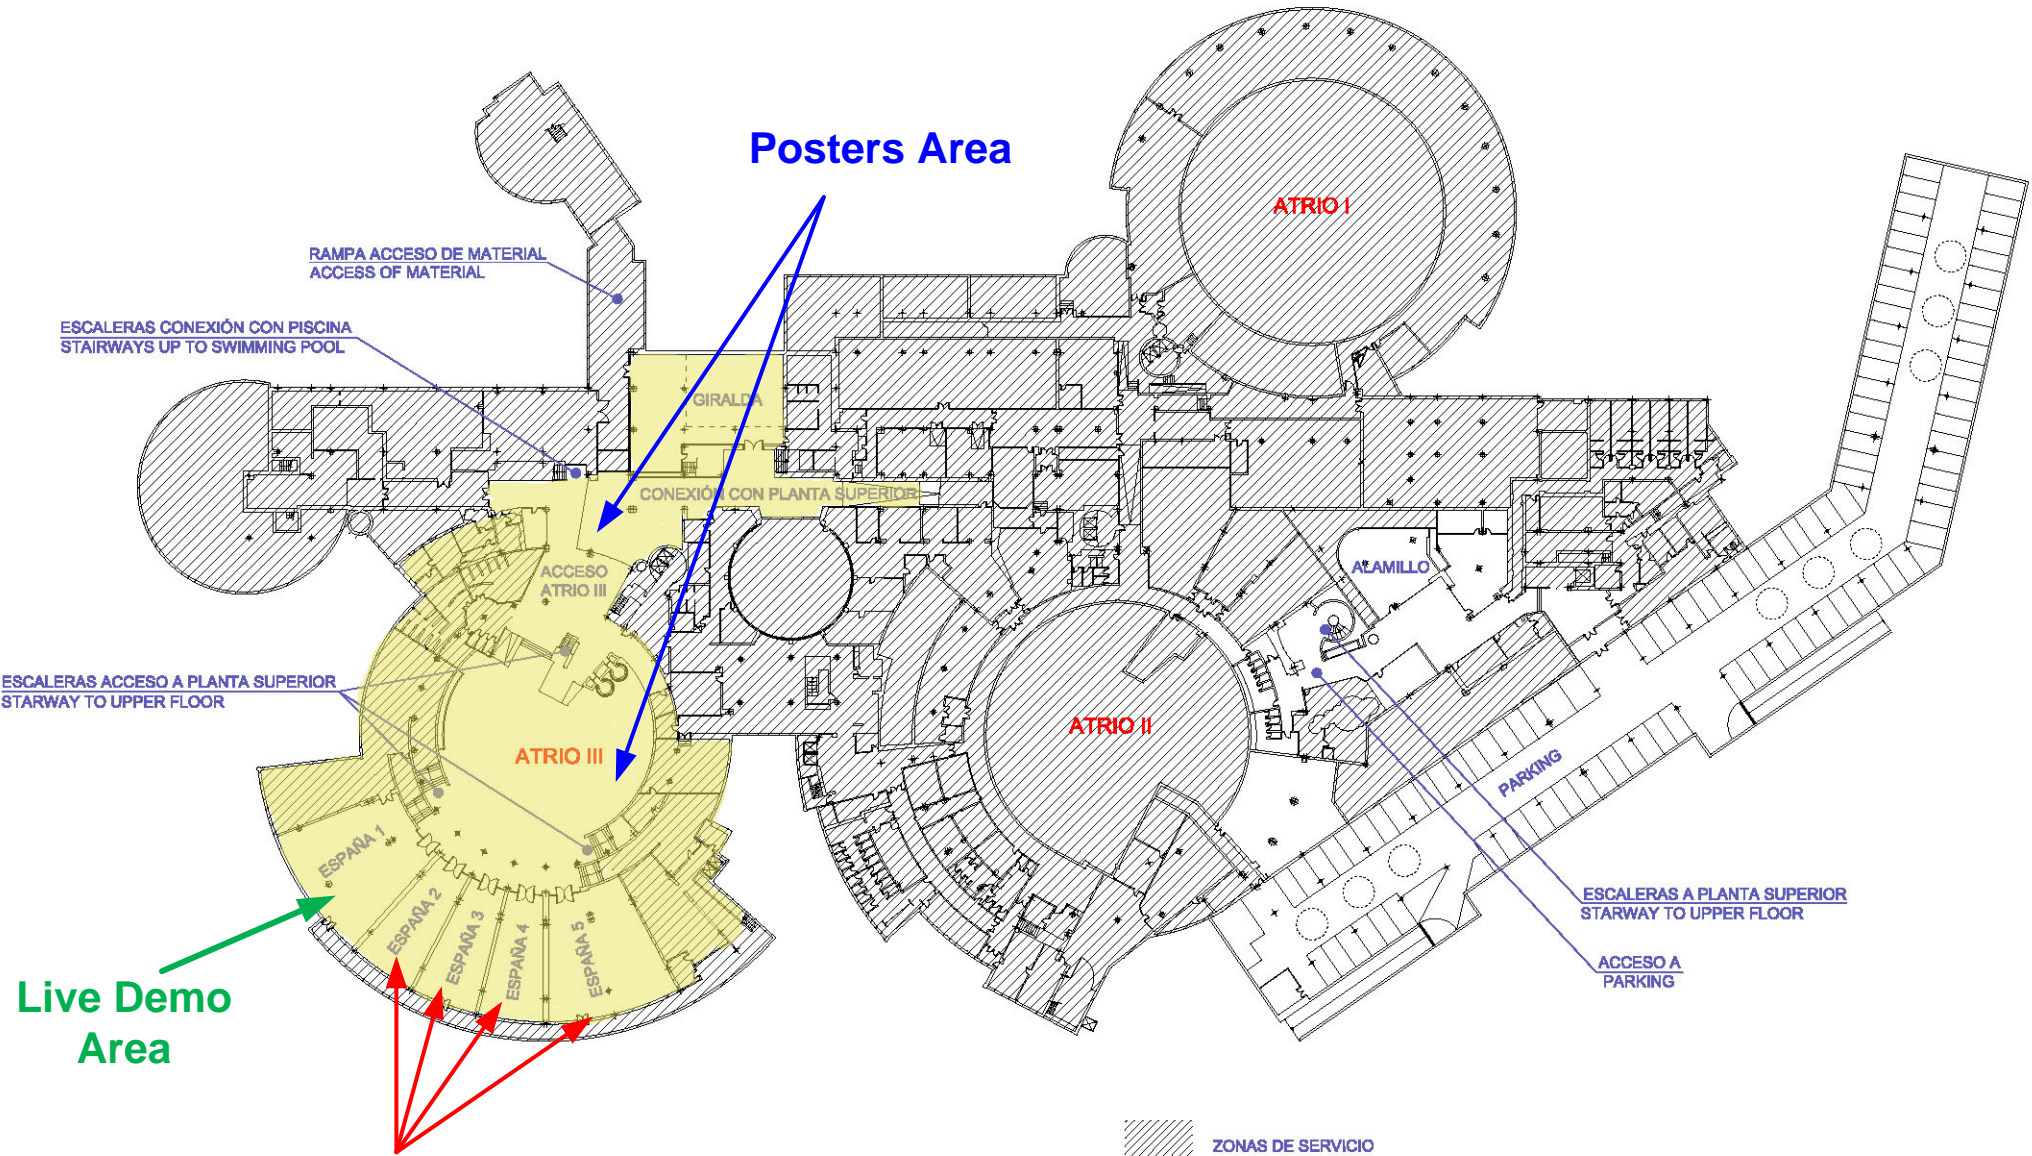

Lunches

Oral Sessions (11)

Plenaries

Registration/Exhibition Area

BARCELÓ HOTEL RENACIMIENTO
PLANTA SUPERIOR / GROUND FLOOR

N
 Escala
 1/1000

0.00 m 50.00 m

Live Demo Area

Oral Sessions (4)

ZONAS DE SERVICIO

<p>BARCELÓ HOTEL RENACIMIENTO</p> <p>PLANTA INFERIOR / LOWER FLOOR</p>	<p>N</p>  <p>Escala</p> <p>1/1000</p>
--	--